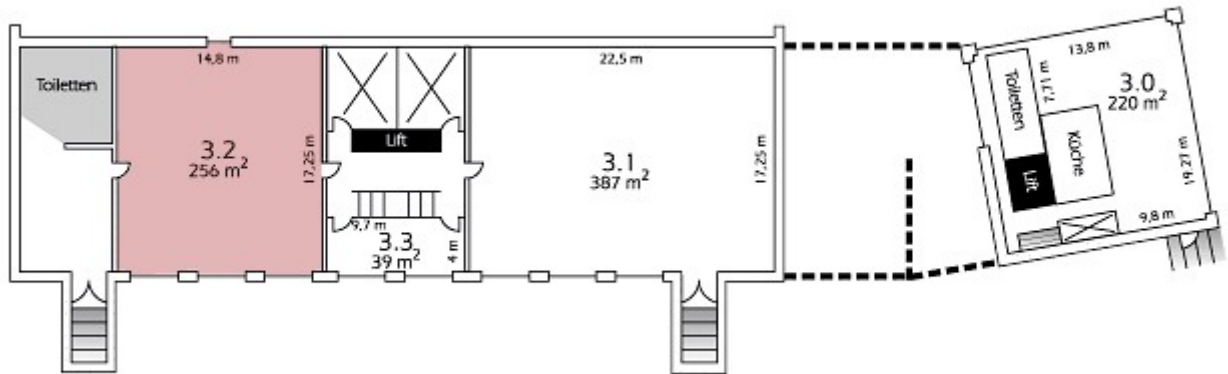

**Tagungsraum 2.8**  
Größe: 55,5 m<sup>2</sup>

Bestuhlung

U-Form	Block
	
24 Plätze	32 Plätze
Parlament	Kino
	
26 Plätze	40 Plätze

**Tagungsraum 2.9**

Größe: 24,5 m<sup>2</sup>

Bestuhlung

**Tagungsraum 2.10**  
Größe: 40,5 m<sup>2</sup>

Bestuhlung

U-Form	Block	Parlament	Kino
16 Plätze	16 Plätze	20 Plätze	30 Plätze

**Tagungsraum 2.11**  
Größe: 35,5 m<sup>2</sup>

Bestuhlung

U-Form	Block	Parlament	Kino
16 Plätze	16 Plätze	20 Plätze	30 Plätze

**Tagungsraum 2.12**  
Größe: 35,2 m<sup>2</sup>

Bestuhlung

U-Form	Block	Parlament	Kino
16 Plätze	16 Plätze	20 Plätze	30 Plätze

**Tagungsraum 3.0**  
Größe: 220,0 m<sup>2</sup>

**Bestuhlung**

U-Form	Block
<b>54 Plätze</b>	<b>64 Plätze</b>
Parlament	Kino
<b>108 Plätze</b>	<b>145 Plätze</b>

**Tagungsraum 3.1**  
Größe: 387,0 m<sup>2</sup>

Bestuhlung

Parlament	Kino
244 Plätze	324 Plätze

**Tagungsraum 3.2**  
Größe: 256,0 m<sup>2</sup>

Bestuhlung

**Tagungsraum 3.3**  
Größe: 39,0 m<sup>2</sup>

Bestuhlung