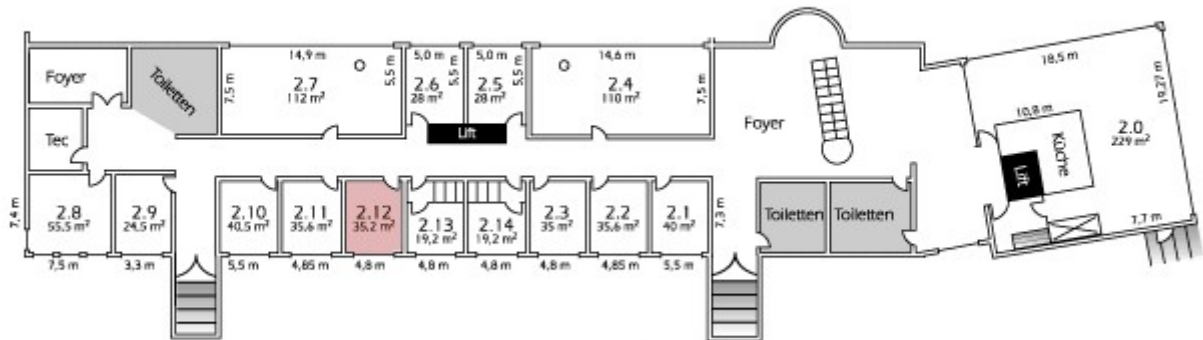

**Tagungsraum 2.4**  
Größe: 110,0 m<sup>2</sup>

Bestuhlung

U-Form	Block
26 Plätze	30 Plätze
Parlament	Kino
45 Plätze	100 Plätze

**Tagungsraum 2.7**  
Größe: 112,0 m<sup>2</sup>

Bestuhlung

U-Form	Block
26 Plätze	30 Plätze
Parlament	Kino
45 Plätze	100 Plätze

**Tagungsraum 2.8**  
Größe: 55,5 m<sup>2</sup>

Bestuhlung

U-Form	Block
	
24 Plätze	32 Plätze
Parlament	Kino
	
26 Plätze	40 Plätze

**Tagungsraum 2.9**

Größe: 24,5 m<sup>2</sup>

Bestuhlung

**Tagungsraum 2.10**  
Größe: 40,5 m<sup>2</sup>

Bestuhlung

U-Form	Block	Parlament	Kino
16 Plätze	16 Plätze	20 Plätze	30 Plätze

**Tagungsraum 2.11**  
Größe: 35,5 m<sup>2</sup>

Bestuhlung

U-Form	Block	Parlament	Kino
16 Plätze	16 Plätze	20 Plätze	30 Plätze

**Tagungsraum 2.12**  
Größe: 35,2 m<sup>2</sup>

Bestuhlung

U-Form	Block	Parlament	Kino
16 Plätze	16 Plätze	20 Plätze	30 Plätze

**Tagungsraum 3.0**  
Größe: 220,0 m<sup>2</sup>

**Bestuhlung**

U-Form	Block
<b>54 Plätze</b>	<b>64 Plätze</b>
Parlament	Kino
<b>108 Plätze</b>	<b>145 Plätze</b>