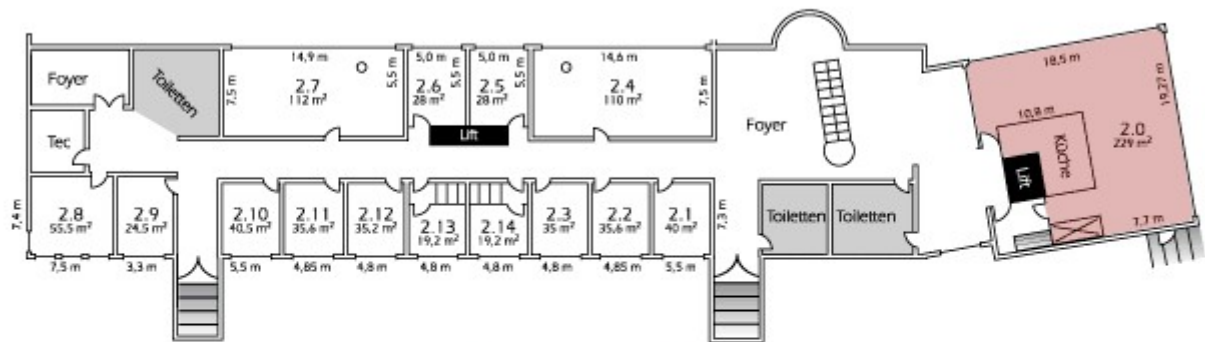

**Tagungsraum 1**  
Größe: 128,0 m<sup>2</sup>

Bestuhlung

U-Form	Block
40 Plätze	50 Plätze
Parlament	Kino
70 Plätze	100 Plätze

**Tagungsraum 2**  
Größe: 80,4 m<sup>2</sup>

Bestuhlung

U-Form	Block
25 Plätze	40 Plätze
Parlament	Kino
46 Plätze	77 Plätze

**Tagungsraum 4**  
Größe: 35,0 m<sup>2</sup>

Bestuhlung

U-Form	Block
	
15 Plätze	20 Plätze
Parlament	Kino
	
20 Plätze	30 Plätze

**Tagungsraum 5**  
Größe: 69,0 m<sup>2</sup>

Bestuhlung

U-Form	Block
	
20 Plätze	24 Plätze
Parlament	Kino
	
26 Plätze	40 Plätze

**Tagungsraum 2.0**  
Größe: 229,0 m<sup>2</sup>

Bestuhlung

U-Form	Block
50 Plätze	56 Plätze
Parlament	Kino
90 Plätze	150 Plätze

**Tagungsraum 2.1**  
Größe: 40,0 m<sup>2</sup>

Bestuhlung

U-Form	Block	Parlament	Kino
16 Plätze	16 Plätze	20 Plätze	30 Plätze

**Tagungsraum 2.2**  
Größe: 35,6 m<sup>2</sup>

Bestuhlung

U-Form	Block	Parlament	Kino
16 Plätze	20 Plätze	18 Plätze	30 Plätze

**Tagungsraum 2.3**  
Größe: 35,0 m<sup>2</sup>

Bestuhlung

U-Form	Block	Parlament	Kino
16 Plätze	20 Plätze	18 Plätze	30 Plätze