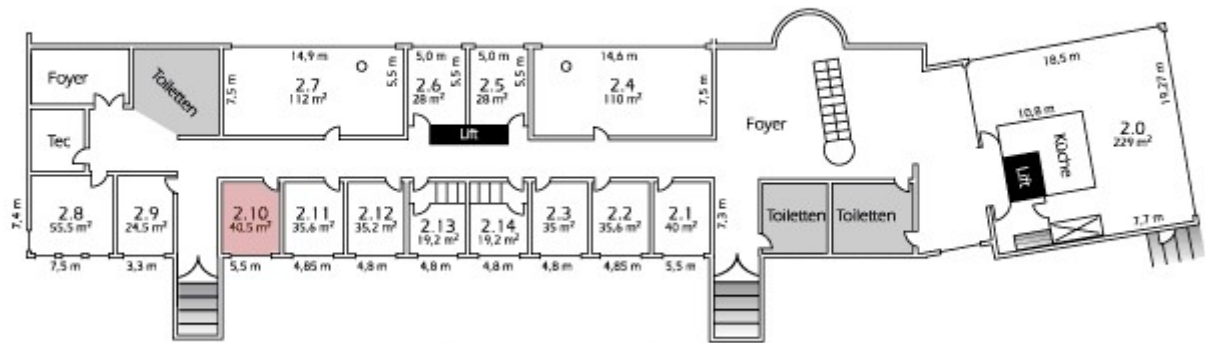

**Tagungsraum 2.4**  
Größe: 110,0 m<sup>2</sup>

Bestuhlung

U-Form	Block
26 Plätze	30 Plätze
Parlament	Kino
45 Plätze	100 Plätze

**Tagungsraum 2.7**  
Größe: 112,0 m<sup>2</sup>

Bestuhlung

U-Form	Block
26 Plätze	30 Plätze
Parlament	Kino
45 Plätze	100 Plätze

**Tagungsraum 2.8**  
Größe: 55,5 m<sup>2</sup>

Bestuhlung

U-Form	Block
	
24 Plätze	32 Plätze
Parlament	Kino
	
26 Plätze	40 Plätze

**Tagungsraum 2.9**

Größe: 24,5 m<sup>2</sup>

Bestuhlung

**Tagungsraum 2.10**  
Größe: 40,5 m<sup>2</sup>

Bestuhlung

U-Form	Block	Parlament	Kino
16 Plätze	16 Plätze	20 Plätze	30 Plätze

**Tagungsraum 2.11**  
Größe: 35,5 m<sup>2</sup>

Bestuhlung

U-Form	Block	Parlament	Kino
16 Plätze	16 Plätze	20 Plätze	30 Plätze

**Tagungsraum 2.12**  
Größe: 35,2 m<sup>2</sup>

Bestuhlung

U-Form	Block	Parlament	Kino
16 Plätze	16 Plätze	20 Plätze	30 Plätze

**Tagungsraum 3.0**  
Größe: 220,0 m<sup>2</sup>

**Bestuhlung**

U-Form	Block
<b>54 Plätze</b>	<b>64 Plätze</b>
Parlament	Kino
<b>108 Plätze</b>	<b>145 Plätze</b>