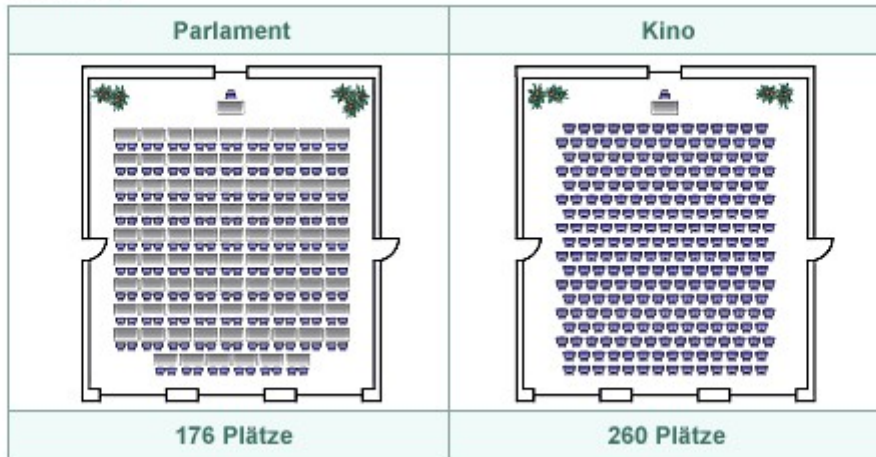

**Tagungsraum 2.8**  
Größe: 55,5 m<sup>2</sup>

Bestuhlung

U-Form	Block
	
24 Plätze	32 Plätze
Parlament	Kino
	
26 Plätze	40 Plätze

**Tagungsraum 2.9**

Größe: 24,5 m<sup>2</sup>

Bestuhlung

**Tagungsraum 2.10**  
Größe: 40,5 m<sup>2</sup>

Bestuhlung

U-Form	Block	Parlament	Kino
16 Plätze	16 Plätze	20 Plätze	30 Plätze

**Tagungsraum 2.11**  
Größe: 35,5 m<sup>2</sup>

Bestuhlung

U-Form	Block	Parlament	Kino
16 Plätze	16 Plätze	20 Plätze	30 Plätze

**Tagungsraum 2.12**  
Größe: 35,2 m<sup>2</sup>

Bestuhlung

U-Form	Block	Parlament	Kino
16 Plätze	16 Plätze	20 Plätze	30 Plätze

**Tagungsraum 3.0**  
Größe: 220,0 m<sup>2</sup>

**Bestuhlung**

U-Form	Block
<b>54 Plätze</b>	<b>64 Plätze</b>
Parlament	Kino
<b>108 Plätze</b>	<b>145 Plätze</b>

**Tagungsraum 3.1**  
Größe: 387,0 m<sup>2</sup>

Bestuhlung

Parlament	Kino
244 Plätze	324 Plätze

**Tagungsraum 3.2**  
Größe: 256,0 m<sup>2</sup>

Bestuhlung

**Tagungsraum 3.3**  
Größe: 39,0 m<sup>2</sup>

Bestuhlung