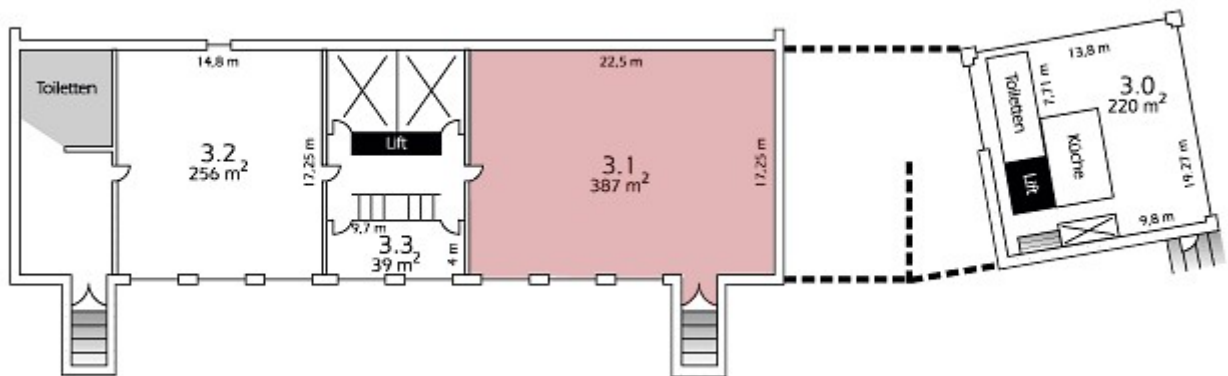

**Tagungsraum 2.8**  
Größe: 55,5 m<sup>2</sup>

Bestuhlung

U-Form	Block
	
24 Plätze	32 Plätze
Parlament	Kino
	
26 Plätze	40 Plätze

**Tagungsraum 2.9**

Größe: 24,5 m<sup>2</sup>

Bestuhlung

**Tagungsraum 2.10**  
Größe: 40,5 m<sup>2</sup>

Bestuhlung

U-Form	Block	Parlament	Kino
16 Plätze	16 Plätze	20 Plätze	30 Plätze

**Tagungsraum 2.11**  
Größe: 35,5 m<sup>2</sup>

Bestuhlung

U-Form	Block	Parlament	Kino
16 Plätze	16 Plätze	20 Plätze	30 Plätze

**Tagungsraum 2.12**  
Größe: 35,2 m<sup>2</sup>

Bestuhlung

U-Form	Block	Parlament	Kino
16 Plätze	16 Plätze	20 Plätze	30 Plätze

**Tagungsraum 3.0**  
Größe: 220,0 m<sup>2</sup>

**Bestuhlung**

U-Form	Block
<b>54 Plätze</b>	<b>64 Plätze</b>
Parlament	Kino
<b>108 Plätze</b>	<b>145 Plätze</b>

**Tagungsraum 3.1**  
Größe: 387,0 m<sup>2</sup>

Bestuhlung

Parlament	Kino
244 Plätze	324 Plätze

**Tagungsraum 3.2**  
Größe: 256,0 m<sup>2</sup>

Bestuhlung

**Tagungsraum 3.3**  
Größe: 39,0 m<sup>2</sup>

Bestuhlung