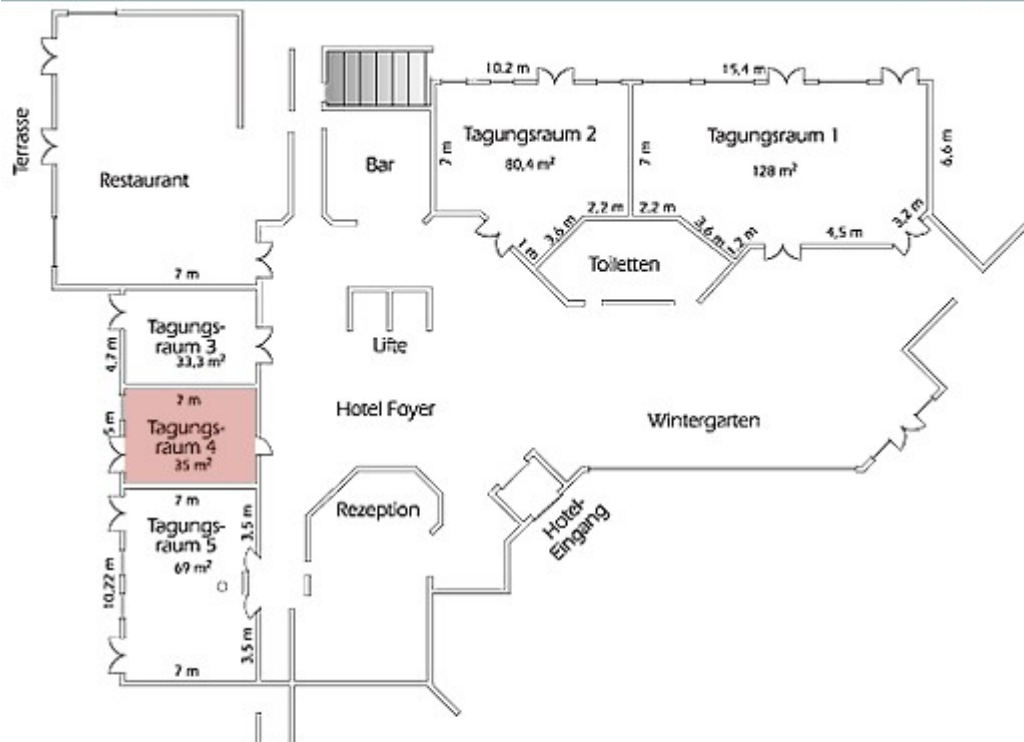

**Tagungsraum 1**  
Größe: 128,0 m<sup>2</sup>

Bestuhlung

U-Form	Block
40 Plätze	50 Plätze
Parlament	Kino
70 Plätze	100 Plätze

**Tagungsraum 2**  
Größe: 80,4 m<sup>2</sup>

Bestuhlung

U-Form	Block
25 Plätze	40 Plätze
Parlament	Kino
46 Plätze	77 Plätze

**Tagungsraum 4**  
Größe: 35,0 m<sup>2</sup>

Bestuhlung

U-Form	Block
	
15 Plätze	20 Plätze
Parlament	Kino
	
20 Plätze	30 Plätze

**Tagungsraum 5**  
Größe: 69,0 m<sup>2</sup>

Bestuhlung

U-Form	Block
	
20 Plätze	24 Plätze
Parlament	Kino
	
26 Plätze	40 Plätze

**Tagungsraum 2.0**  
Größe: 229,0 m<sup>2</sup>

Bestuhlung

U-Form	Block
50 Plätze	56 Plätze
Parlament	Kino
90 Plätze	150 Plätze

**Tagungsraum 2.1**  
Größe: 40,0 m<sup>2</sup>

Bestuhlung

U-Form	Block	Parlament	Kino
16 Plätze	16 Plätze	20 Plätze	30 Plätze

**Tagungsraum 2.12**  
Größe: 35,2 m<sup>2</sup>

Bestuhlung

U-Form	Block	Parlament	Kino
16 Plätze	16 Plätze	20 Plätze	30 Plätze

**Tagungsraum 3.0**  
Größe: 220,0 m<sup>2</sup>

**Bestuhlung**

U-Form	Block
<b>54 Plätze</b>	<b>64 Plätze</b>
Parlament	Kino
<b>108 Plätze</b>	<b>145 Plätze</b>