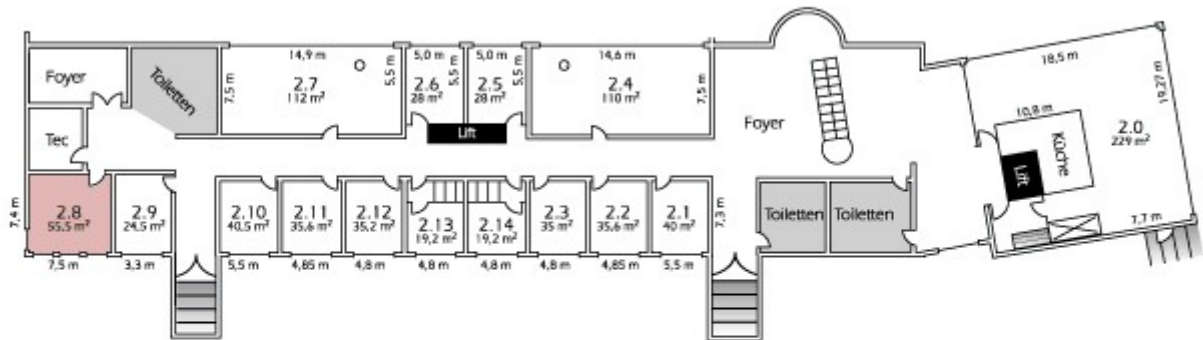

**Tagungsraum 2.2**  
Größe: 35,6 m<sup>2</sup>

Bestuhlung

U-Form	Block	Parlament	Kino
16 Plätze	20 Plätze	18 Plätze	30 Plätze

**Tagungsraum 2.3**  
Größe: 35,0 m<sup>2</sup>

Bestuhlung

U-Form	Block	Parlament	Kino
16 Plätze	20 Plätze	18 Plätze	30 Plätze

**Tagungsraum 2.4**  
Größe: 110,0 m<sup>2</sup>

Bestuhlung

U-Form	Block
26 Plätze	30 Plätze
Parlament	Kino
45 Plätze	100 Plätze

**Tagungsraum 2.7**  
Größe: 112,0 m<sup>2</sup>

Bestuhlung

U-Form	Block
26 Plätze	30 Plätze
Parlament	Kino
45 Plätze	100 Plätze

**Tagungsraum 2.8**  
Größe: 55,5 m<sup>2</sup>

Bestuhlung

U-Form	Block
	
24 Plätze	32 Plätze
Parlament	Kino
	
26 Plätze	40 Plätze

**Tagungsraum 2.9**

Größe: 24,5 m<sup>2</sup>

Bestuhlung

**Tagungsraum 2.10**  
Größe: 40,5 m<sup>2</sup>

Bestuhlung

U-Form	Block	Parlament	Kino
16 Plätze	16 Plätze	20 Plätze	30 Plätze

**Tagungsraum 2.11**  
Größe: 35,5 m<sup>2</sup>

Bestuhlung

U-Form	Block	Parlament	Kino
16 Plätze	16 Plätze	20 Plätze	30 Plätze