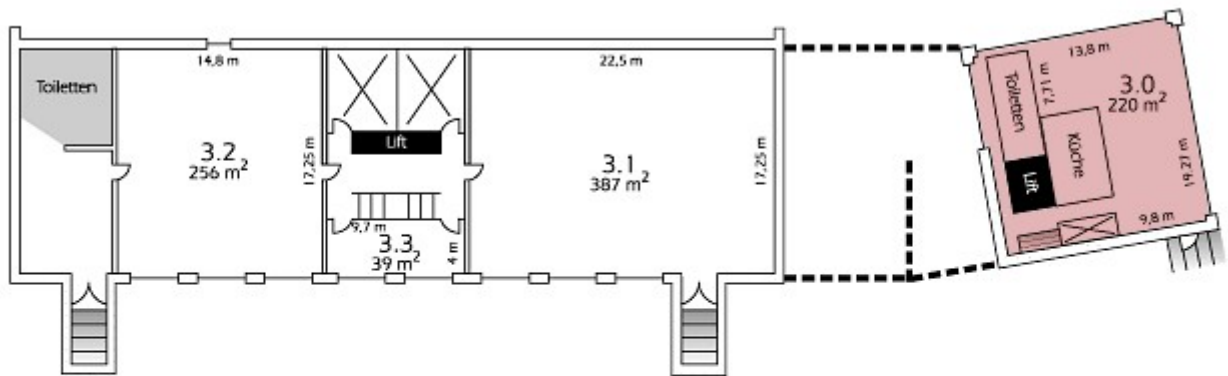

**Tagungsraum 2.2**  
Größe: 35,6 m<sup>2</sup>

Bestuhlung

U-Form	Block	Parlament	Kino
16 Plätze	20 Plätze	18 Plätze	30 Plätze

**Tagungsraum 2.3**  
Größe: 35,0 m<sup>2</sup>

Bestuhlung

U-Form	Block	Parlament	Kino
16 Plätze	20 Plätze	18 Plätze	30 Plätze

**Tagungsraum 2.8**  
Größe: 55,5 m<sup>2</sup>

Bestuhlung

U-Form	Block
	
24 Plätze	32 Plätze
Parlament	Kino
	
26 Plätze	40 Plätze

**Tagungsraum 2.9**

Größe: 24,5 m<sup>2</sup>

Bestuhlung

**Tagungsraum 2.10**  
Größe: 40,5 m<sup>2</sup>

Bestuhlung

U-Form	Block	Parlament	Kino
16 Plätze	16 Plätze	20 Plätze	30 Plätze

**Tagungsraum 2.11**  
Größe: 35,5 m<sup>2</sup>

Bestuhlung

U-Form	Block	Parlament	Kino
16 Plätze	16 Plätze	20 Plätze	30 Plätze

**Tagungsraum 2.12**  
Größe: 35,2 m<sup>2</sup>

Bestuhlung

U-Form	Block	Parlament	Kino
16 Plätze	16 Plätze	20 Plätze	30 Plätze

**Tagungsraum 3.0**  
Größe: 220,0 m<sup>2</sup>

**Bestuhlung**

U-Form	Block
<b>54 Plätze</b>	<b>64 Plätze</b>
Parlament	Kino
<b>108 Plätze</b>	<b>145 Plätze</b>