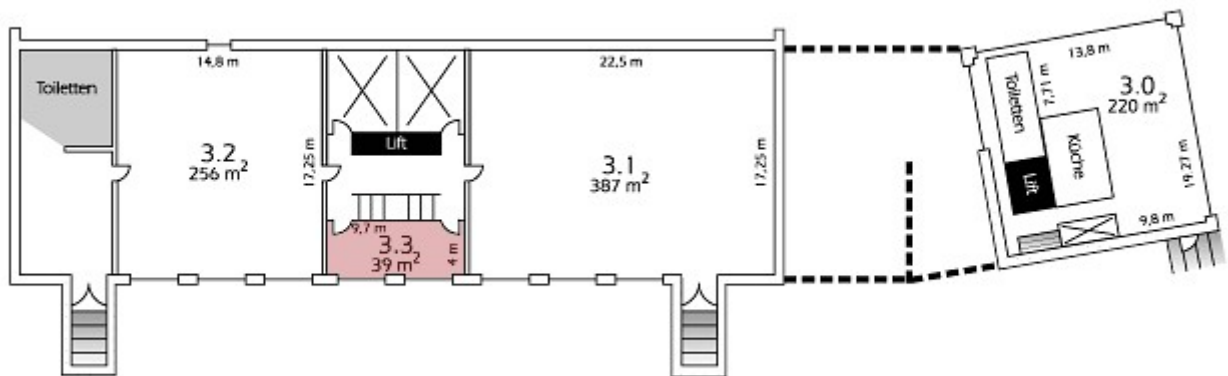

**Tagungsraum 2.8**  
Größe: 55,5 m<sup>2</sup>

Bestuhlung

U-Form	Block
	
24 Plätze	32 Plätze
Parlament	Kino
	
26 Plätze	40 Plätze

**Tagungsraum 2.9**

Größe: 24,5 m<sup>2</sup>

Bestuhlung

**Tagungsraum 2.10**  
Größe: 40,5 m<sup>2</sup>

Bestuhlung

U-Form	Block	Parlament	Kino
16 Plätze	16 Plätze	20 Plätze	30 Plätze

**Tagungsraum 2.11**  
Größe: 35,5 m<sup>2</sup>

Bestuhlung

U-Form	Block	Parlament	Kino
16 Plätze	16 Plätze	20 Plätze	30 Plätze

**Tagungsraum 2.12**  
Größe: 35,2 m<sup>2</sup>

Bestuhlung

U-Form	Block	Parlament	Kino
16 Plätze	16 Plätze	20 Plätze	30 Plätze

**Tagungsraum 3.0**  
Größe: 220,0 m<sup>2</sup>

**Bestuhlung**

U-Form	Block
<b>54 Plätze</b>	<b>64 Plätze</b>
Parlament	Kino
<b>108 Plätze</b>	<b>145 Plätze</b>

**Tagungsraum 3.1**  
Größe: 387,0 m<sup>2</sup>

Bestuhlung

Parlament	Kino
244 Plätze	324 Plätze

**Tagungsraum 3.2**  
Größe: 256,0 m<sup>2</sup>

Bestuhlung

**Tagungsraum 3.3**  
Größe: 39,0 m<sup>2</sup>

Bestuhlung