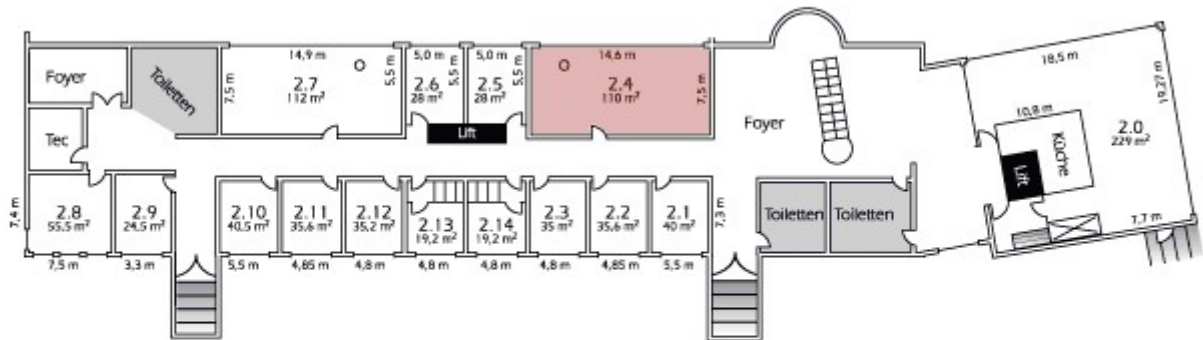

**Tagungsraum 2.0**  
Größe: 229,0 m<sup>2</sup>

Bestuhlung

U-Form	Block
50 Plätze	56 Plätze
Parlament	Kino
90 Plätze	150 Plätze

**Tagungsraum 2.1**  
Größe: 40,0 m<sup>2</sup>

Bestuhlung

U-Form	Block	Parlament	Kino
16 Plätze	16 Plätze	20 Plätze	30 Plätze

**Tagungsraum 2.2**  
Größe: 35,6 m<sup>2</sup>

Bestuhlung

U-Form	Block	Parlament	Kino
16 Plätze	20 Plätze	18 Plätze	30 Plätze

**Tagungsraum 2.3**  
Größe: 35,0 m<sup>2</sup>

Bestuhlung

U-Form	Block	Parlament	Kino
16 Plätze	20 Plätze	18 Plätze	30 Plätze

**Tagungsraum 2.4**  
Größe: 110,0 m<sup>2</sup>

Bestuhlung

U-Form	Block
26 Plätze	30 Plätze
Parlament	Kino
45 Plätze	100 Plätze

**Tagungsraum 2.7**  
Größe: 112,0 m<sup>2</sup>

Bestuhlung

U-Form	Block
26 Plätze	30 Plätze
Parlament	Kino
45 Plätze	100 Plätze

**Tagungsraum 2.8**  
Größe: 55,5 m<sup>2</sup>

Bestuhlung

U-Form	Block
	
24 Plätze	32 Plätze
Parlament	Kino
	
26 Plätze	40 Plätze

**Tagungsraum 2.9**

Größe: 24,5 m<sup>2</sup>

Bestuhlung

**Tagungsraum 2.10**  
Größe: 40,5 m<sup>2</sup>