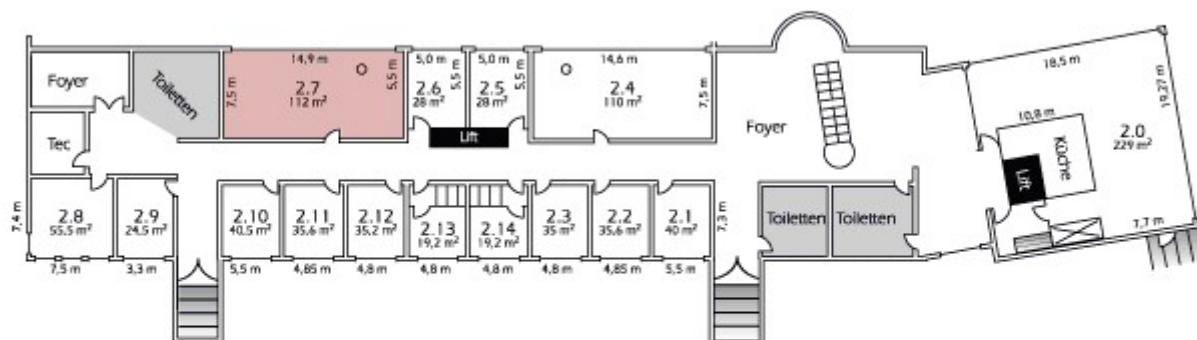

**Tagungsraum 2.0**  
Größe: 229,0 m<sup>2</sup>

Bestuhlung

U-Form	Block
50 Plätze	56 Plätze
Parlament	Kino
90 Plätze	150 Plätze

**Tagungsraum 2.1**  
Größe: 40,0 m<sup>2</sup>

Bestuhlung

U-Form	Block	Parlament	Kino
16 Plätze	16 Plätze	20 Plätze	30 Plätze

**Tagungsraum 2.2**  
Größe: 35,6 m<sup>2</sup>

Bestuhlung

U-Form	Block	Parlament	Kino
16 Plätze	20 Plätze	18 Plätze	30 Plätze

**Tagungsraum 2.3**  
Größe: 35,0 m<sup>2</sup>

Bestuhlung

U-Form	Block	Parlament	Kino
16 Plätze	20 Plätze	18 Plätze	30 Plätze

**Tagungsraum 2.4**  
Größe: 110,0 m<sup>2</sup>

Bestuhlung

U-Form	Block
26 Plätze	30 Plätze
Parlament	Kino
45 Plätze	100 Plätze

**Tagungsraum 2.7**  
Größe: 112,0 m<sup>2</sup>

Bestuhlung

U-Form	Block
26 Plätze	30 Plätze
Parlament	Kino
45 Plätze	100 Plätze

**Tagungsraum 2.8**  
Größe: 55,5 m<sup>2</sup>

Bestuhlung

U-Form	Block
	
24 Plätze	32 Plätze
Parlament	Kino
	
26 Plätze	40 Plätze

**Tagungsraum 2.9**

Größe: 24,5 m<sup>2</sup>

Bestuhlung

**Tagungsraum 2.10**  
Größe: 40,5 m<sup>2</sup>