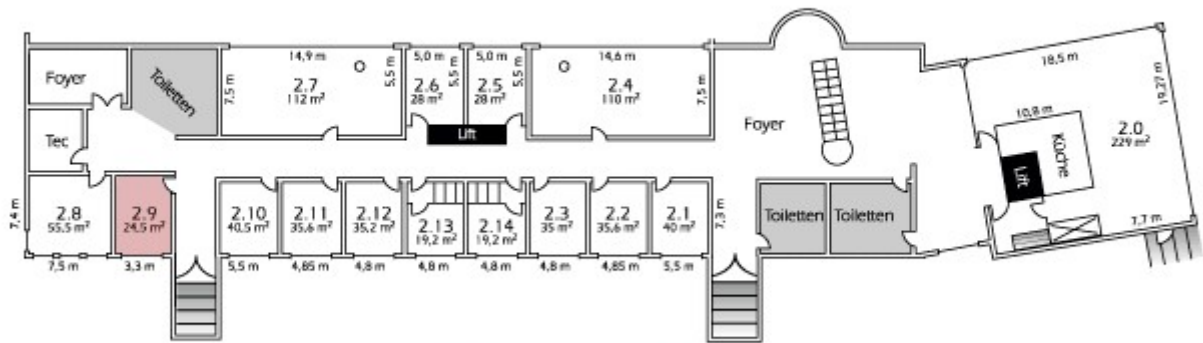

**Tagungsraum 2.2**  
Größe: 35,6 m<sup>2</sup>

Bestuhlung

U-Form	Block	Parlament	Kino
16 Plätze	20 Plätze	18 Plätze	30 Plätze

**Tagungsraum 2.3**  
Größe: 35,0 m<sup>2</sup>

Bestuhlung

U-Form	Block	Parlament	Kino
16 Plätze	20 Plätze	18 Plätze	30 Plätze

**Tagungsraum 2.4**  
Größe: 110,0 m<sup>2</sup>

Bestuhlung

U-Form	Block
26 Plätze	30 Plätze
Parlament	Kino
45 Plätze	100 Plätze

**Tagungsraum 2.7**  
Größe: 112,0 m<sup>2</sup>

Bestuhlung

U-Form	Block
26 Plätze	30 Plätze
Parlament	Kino
45 Plätze	100 Plätze

**Tagungsraum 2.8**  
Größe: 55,5 m<sup>2</sup>

Bestuhlung

U-Form	Block
	
24 Plätze	32 Plätze
Parlament	Kino
	
26 Plätze	40 Plätze

**Tagungsraum 2.9**

Größe: 24,5 m<sup>2</sup>

Bestuhlung

**Tagungsraum 2.10**  
Größe: 40,5 m<sup>2</sup>

Bestuhlung

U-Form	Block	Parlament	Kino
16 Plätze	16 Plätze	20 Plätze	30 Plätze

**Tagungsraum 2.11**  
Größe: 35,5 m<sup>2</sup>

Bestuhlung

U-Form	Block	Parlament	Kino
16 Plätze	16 Plätze	20 Plätze	30 Plätze