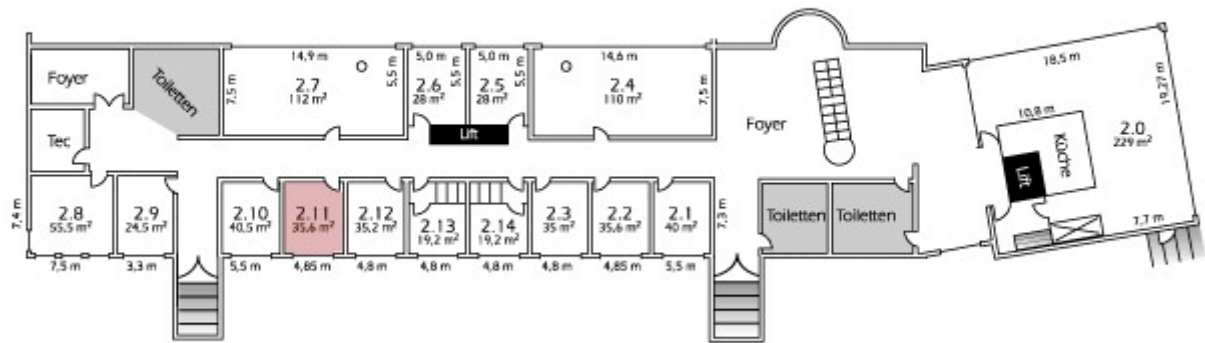

**Tagungsraum 2.4**  
Größe: 110,0 m<sup>2</sup>

Bestuhlung

U-Form	Block
26 Plätze	30 Plätze
Parlament	Kino
45 Plätze	100 Plätze

**Tagungsraum 2.7**  
Größe: 112,0 m<sup>2</sup>

Bestuhlung

U-Form	Block
26 Plätze	30 Plätze
Parlament	Kino
45 Plätze	100 Plätze

**Tagungsraum 2.8**  
Größe: 55,5 m<sup>2</sup>

Bestuhlung

U-Form	Block
	
24 Plätze	32 Plätze
Parlament	Kino
	
26 Plätze	40 Plätze

**Tagungsraum 2.9**

Größe: 24,5 m<sup>2</sup>

Bestuhlung

**Tagungsraum 2.10**  
Größe: 40,5 m<sup>2</sup>

Bestuhlung

U-Form	Block	Parlament	Kino
16 Plätze	16 Plätze	20 Plätze	30 Plätze

**Tagungsraum 2.11**  
Größe: 35,5 m<sup>2</sup>

Bestuhlung

U-Form	Block	Parlament	Kino
16 Plätze	16 Plätze	20 Plätze	30 Plätze

**Tagungsraum 2.12**  
Größe: 35,2 m<sup>2</sup>

Bestuhlung

U-Form	Block	Parlament	Kino
16 Plätze	16 Plätze	20 Plätze	30 Plätze

**Tagungsraum 3.0**  
Größe: 220,0 m<sup>2</sup>

**Bestuhlung**

U-Form	Block
<b>54 Plätze</b>	<b>64 Plätze</b>
Parlament	Kino
<b>108 Plätze</b>	<b>145 Plätze</b>