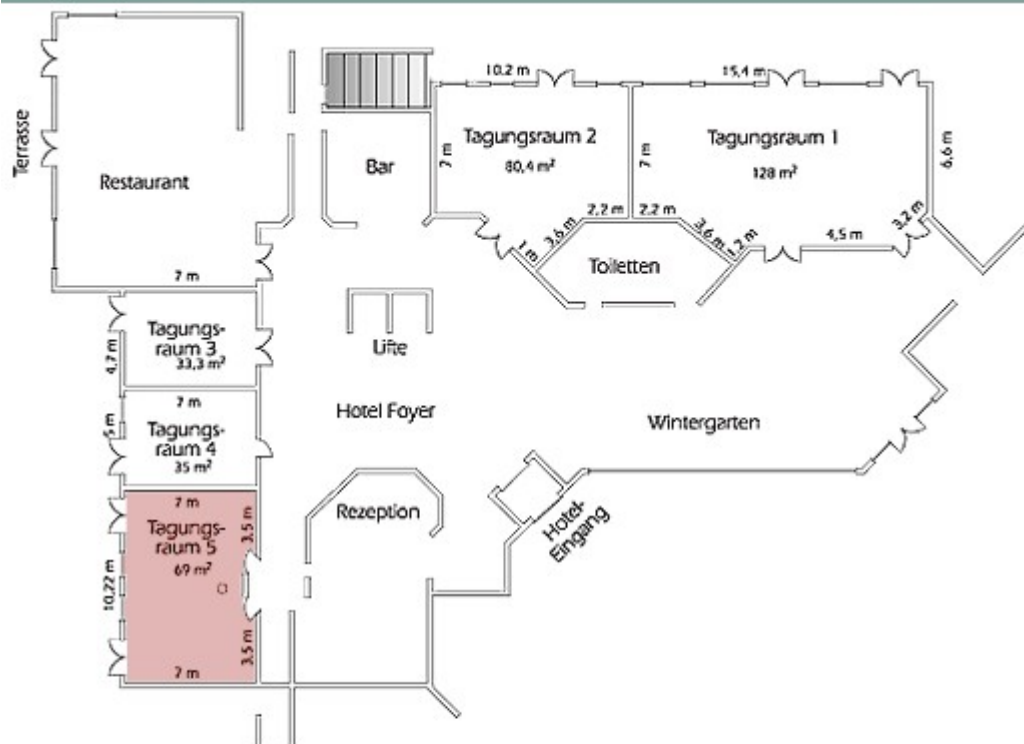

**Tagungsraum 1**  
Größe: 128,0 m<sup>2</sup>

Bestuhlung

U-Form	Block
40 Plätze	50 Plätze
Parlament	Kino
70 Plätze	100 Plätze

**Tagungsraum 2**  
Größe: 80,4 m<sup>2</sup>

Bestuhlung

U-Form	Block
25 Plätze	40 Plätze
Parlament	Kino
46 Plätze	77 Plätze

**Tagungsraum 4**  
Größe: 35,0 m<sup>2</sup>

Bestuhlung

U-Form	Block
	
15 Plätze	20 Plätze
Parlament	Kino
	
20 Plätze	30 Plätze

**Tagungsraum 5**  
Größe: 69,0 m<sup>2</sup>

Bestuhlung

U-Form	Block
	
20 Plätze	24 Plätze
Parlament	Kino
	
26 Plätze	40 Plätze

**Tagungsraum 2.0**  
Größe: 229,0 m<sup>2</sup>

Bestuhlung

U-Form	Block
50 Plätze	56 Plätze
Parlament	Kino
90 Plätze	150 Plätze

**Tagungsraum 2.1**  
Größe: 40,0 m<sup>2</sup>

Bestuhlung

U-Form	Block	Parlament	Kino
16 Plätze	16 Plätze	20 Plätze	30 Plätze

**Tagungsraum 2.12**  
Größe: 35,2 m<sup>2</sup>

Bestuhlung

U-Form	Block	Parlament	Kino
16 Plätze	16 Plätze	20 Plätze	30 Plätze

**Tagungsraum 3.0**  
Größe: 220,0 m<sup>2</sup>

**Bestuhlung**

U-Form	Block
<b>54 Plätze</b>	<b>64 Plätze</b>
Parlament	Kino
<b>108 Plätze</b>	<b>145 Plätze</b>