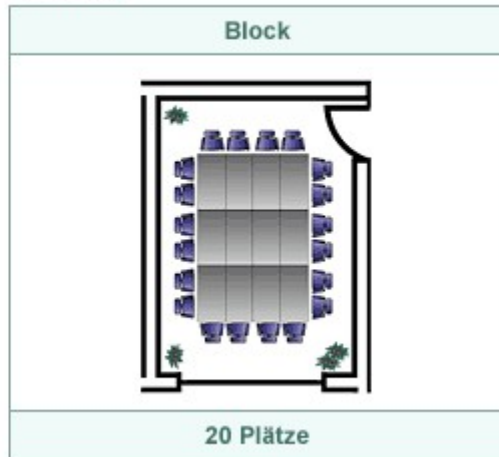

**Tagungsraum 2.4**  
Größe: 110,0 m<sup>2</sup>

Bestuhlung

U-Form	Block
26 Plätze	30 Plätze
Parlament	Kino
45 Plätze	100 Plätze

**Tagungsraum 2.7**  
Größe: 112,0 m<sup>2</sup>

Bestuhlung

U-Form	Block
26 Plätze	30 Plätze
Parlament	Kino
45 Plätze	100 Plätze

**Tagungsraum 2.8**  
Größe: 55,5 m<sup>2</sup>

Bestuhlung

U-Form	Block
	
24 Plätze	32 Plätze
Parlament	Kino
	
26 Plätze	40 Plätze

**Tagungsraum 2.9**

Größe: 24,5 m<sup>2</sup>

Bestuhlung

**Tagungsraum 2.10**  
Größe: 40,5 m<sup>2</sup>

Bestuhlung

U-Form	Block	Parlament	Kino
16 Plätze	16 Plätze	20 Plätze	30 Plätze

**Tagungsraum 2.11**  
Größe: 35,5 m<sup>2</sup>

Bestuhlung

U-Form	Block	Parlament	Kino
16 Plätze	16 Plätze	20 Plätze	30 Plätze

**Tagungsraum 2.12**  
Größe: 35,2 m<sup>2</sup>

Bestuhlung

U-Form	Block	Parlament	Kino
16 Plätze	16 Plätze	20 Plätze	30 Plätze

**Tagungsraum 3.0**  
Größe: 220,0 m<sup>2</sup>

**Bestuhlung**

U-Form	Block
<b>54 Plätze</b>	<b>64 Plätze</b>
Parlament	Kino
<b>108 Plätze</b>	<b>145 Plätze</b>