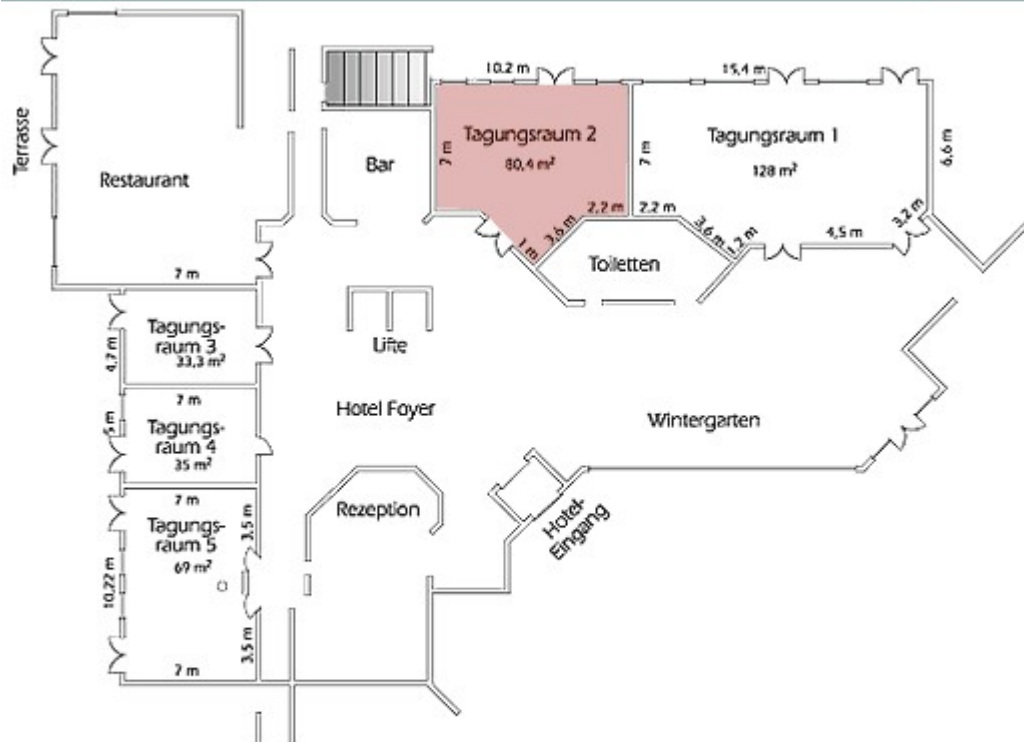

**Tagungsraum 1**  
Größe: 128,0 m<sup>2</sup>

Bestuhlung

U-Form	Block
40 Plätze	50 Plätze
Parlament	Kino
70 Plätze	100 Plätze

**Tagungsraum 2**  
Größe: 80,4 m<sup>2</sup>

Bestuhlung

U-Form	Block
25 Plätze	40 Plätze
Parlament	Kino
46 Plätze	77 Plätze

**Tagungsraum 4**  
Größe: 35,0 m<sup>2</sup>

Bestuhlung

U-Form	Block
	
15 Plätze	20 Plätze
Parlament	Kino
	
20 Plätze	30 Plätze

**Tagungsraum 5**  
Größe: 69,0 m<sup>2</sup>

Bestuhlung

U-Form	Block
	
20 Plätze	24 Plätze
Parlament	Kino
	
26 Plätze	40 Plätze

**Tagungsraum 2.0**  
Größe: 229,0 m<sup>2</sup>

Bestuhlung

U-Form	Block
50 Plätze	56 Plätze
Parlament	Kino
90 Plätze	150 Plätze

**Tagungsraum 2.1**  
Größe: 40,0 m<sup>2</sup>

Bestuhlung

U-Form	Block	Parlament	Kino
16 Plätze	16 Plätze	20 Plätze	30 Plätze

**Tagungsraum 2.12**  
Größe: 35,2 m<sup>2</sup>

Bestuhlung

U-Form	Block	Parlament	Kino
16 Plätze	16 Plätze	20 Plätze	30 Plätze

**Tagungsraum 3.0**  
Größe: 220,0 m<sup>2</sup>

**Bestuhlung**

U-Form	Block
<b>54 Plätze</b>	<b>64 Plätze</b>
Parlament	Kino
<b>108 Plätze</b>	<b>145 Plätze</b>